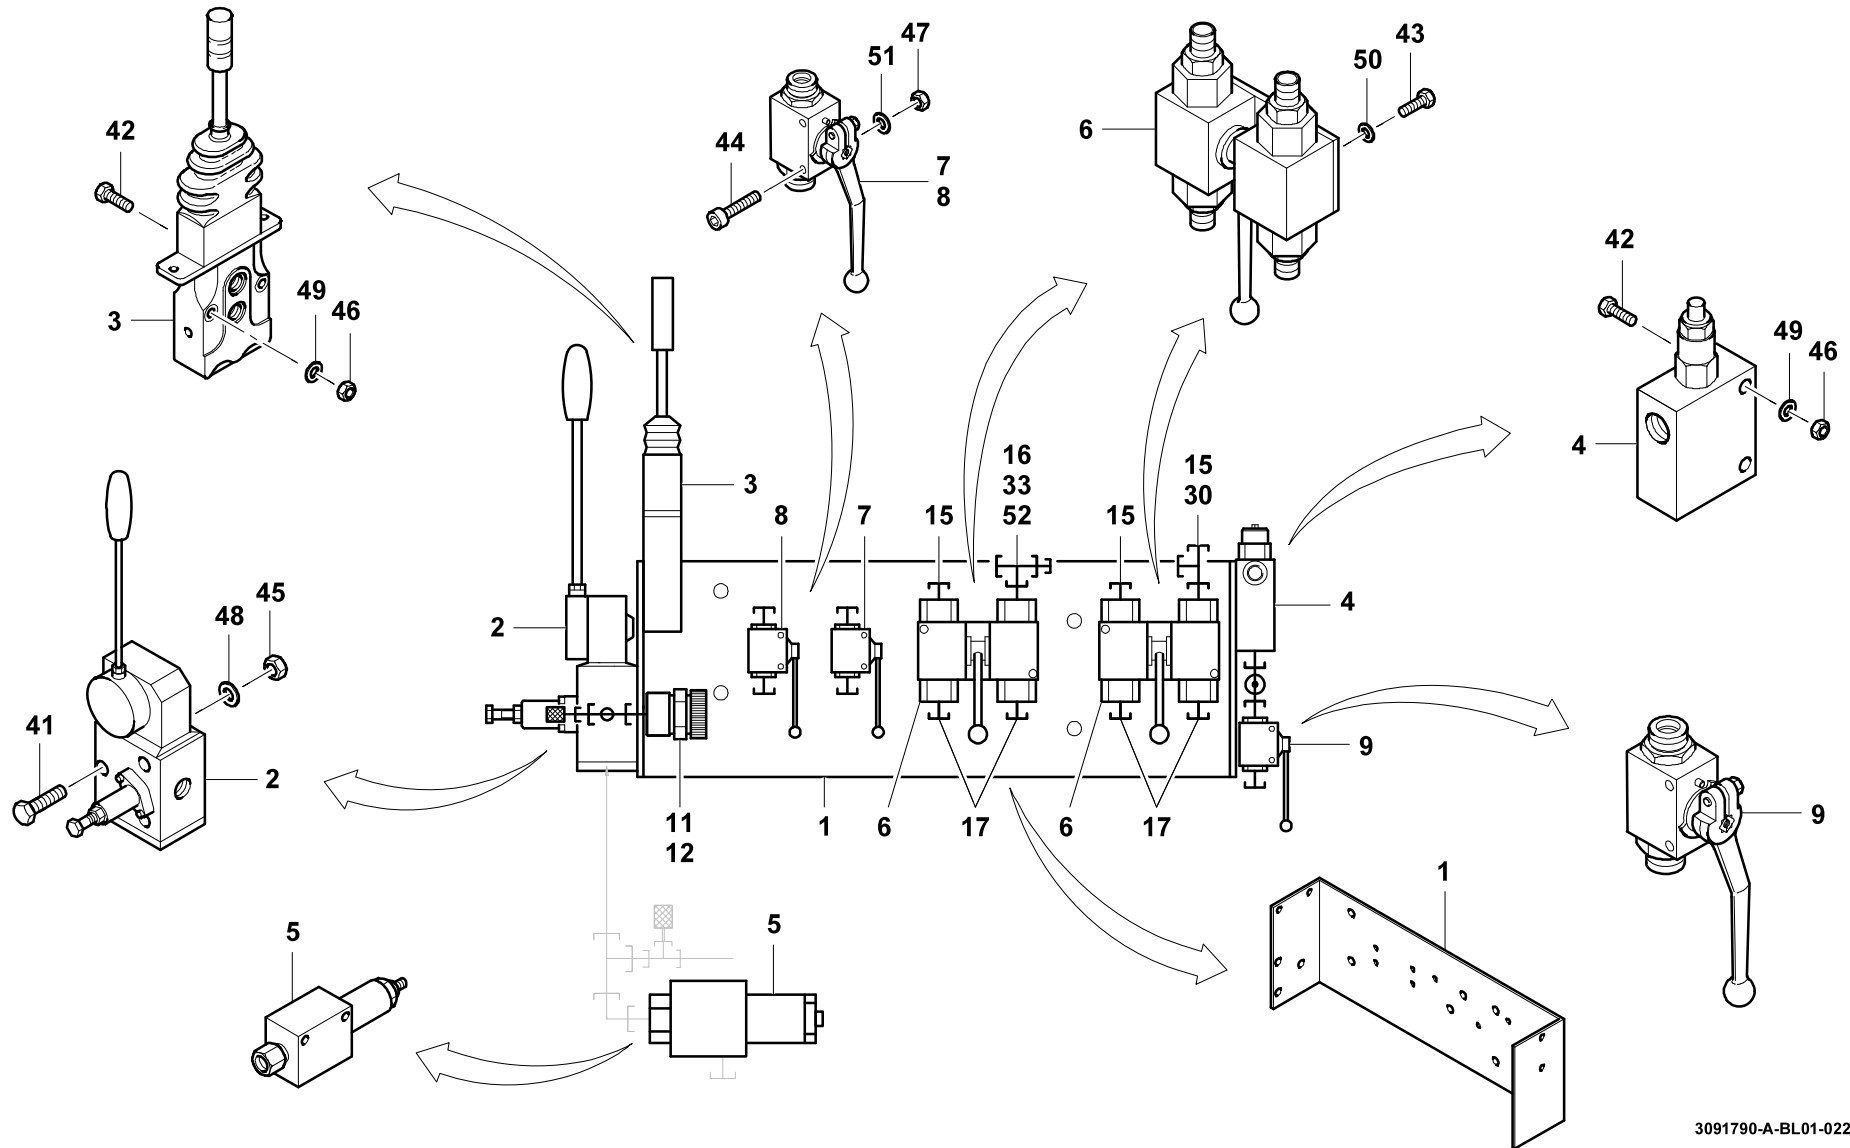

GROVE

KONSOLE NOTBETRIEB VORMONTAGE
BRACKET PIN FOR EMERGENCY WORK

BILDTADEL
PICTORIAL DISPLAY

02.21

3091790-ETL A

1/2

**GMK 3060-2
CAB 2020**

3091790-A-BL01-0221-0000

GROVE

KONSOLE NOTBETRIEB VORMONTAGE
BRACKET PIN FOR EMERGENCY WORK

BILDTAFFEL
PICTORIAL DISPLAY

02.21

3091790-ETL A

2/2

**GMK 3060-2
CAB 2020**